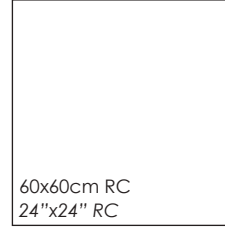

PORCELÁNICO

AMALFI

PORCELAIN

100x100cm RC
40"x40" RC

BEIGE	PP2302
BLANCO	PP2302
GRIS	PP2302

60x120cm RC
24"x48" RC

BEIGE	PP2402
BLANCO	PP2402
GRIS	PP2402
ANTRACITA	PP2403

60x60cm RC
24"x24" RC