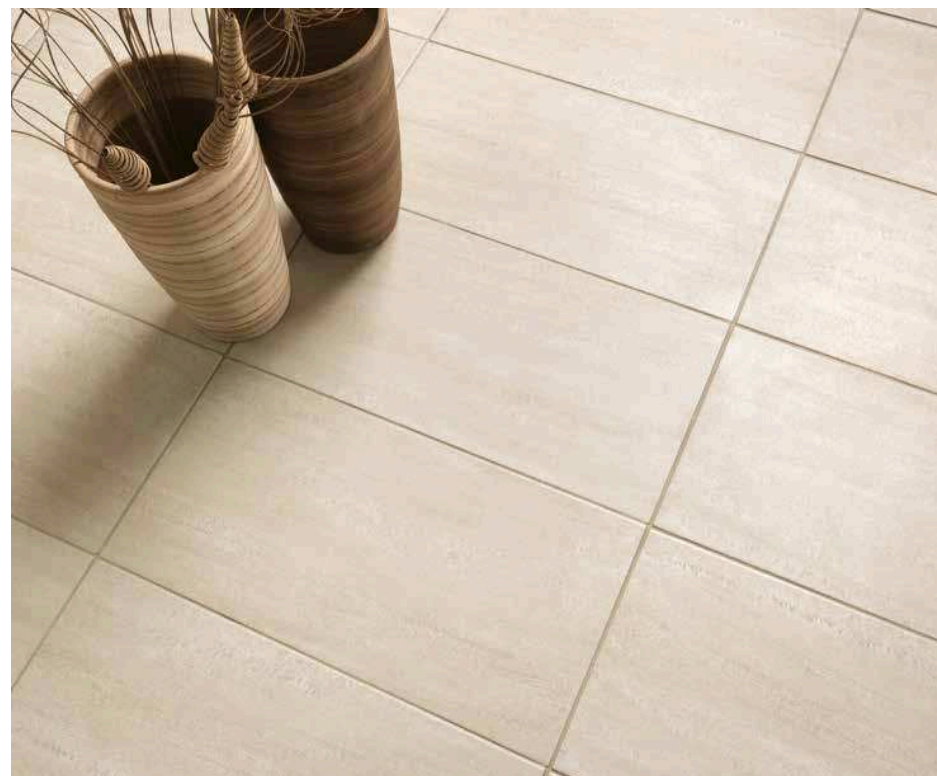

rivestimento/wall
Alpi Almond
cm 30,5x61

Alpi Argento
cm 30,5x61

F A R O
C E R A M I C H E

ALPI

Alpi Grigio
cm 61x61

Alpi Beige
cm 30,5x61

F A R O
C E R A M I C H E

Alpi Nero
cm 30,5x61